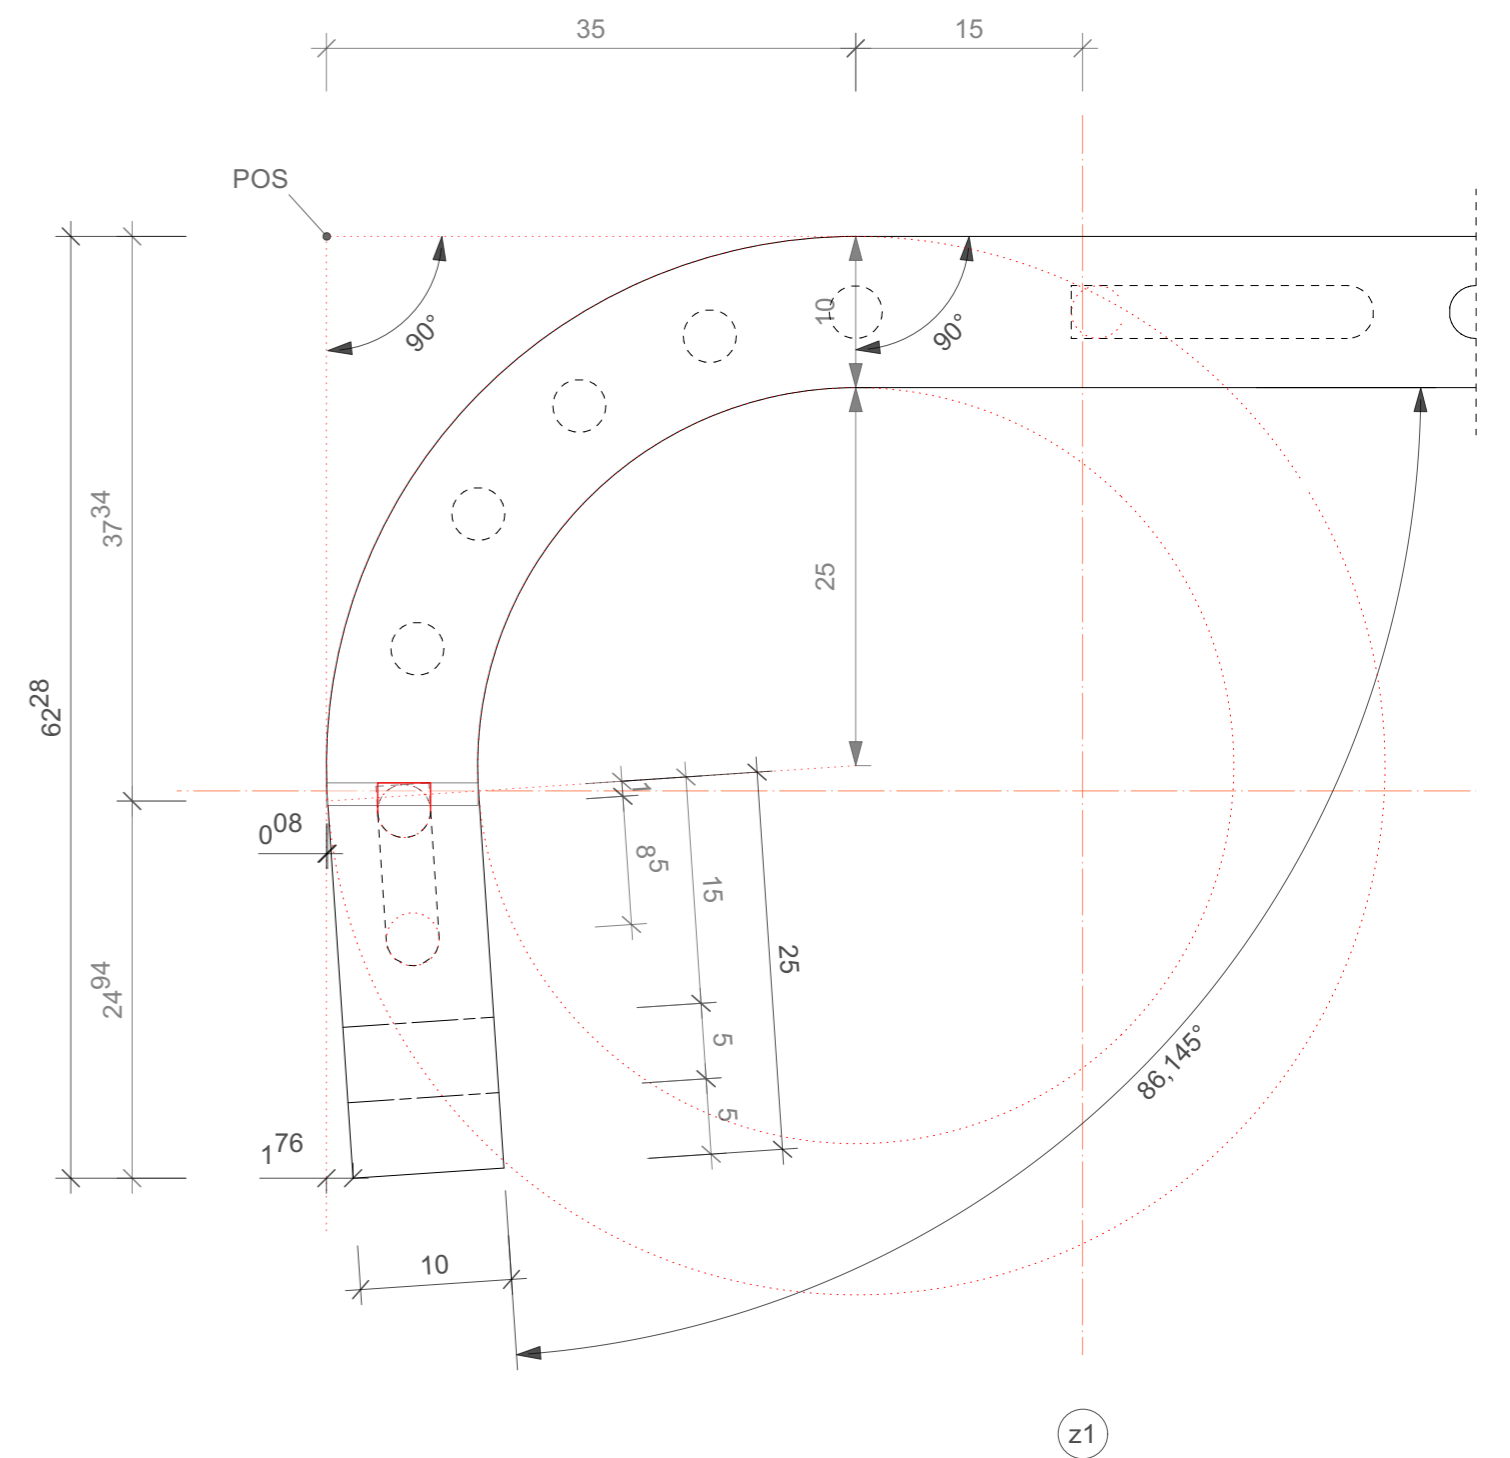

Übersicht A (o) M 1:10

Detail 1 Winkel Decke/Wand M 1:5

Detail 2 Aussparungen/Verbindungs-löcher M 1:5

A (o)

Pl.Nr.: K-002
Anzahl der identischen zu produzierenden A (o) Bauteile: 4x

- A (o) Rahmen A4
- A (o) Rahmen A3
- A (o) Rahmen A2
- A (o) Rahmen A1

Projekt Titel: Wohnkapsel
Planinhalt: Bauteil A (o)
Planart: Konstruktions-
zeichnung
Pl. Nr.: K-002
Version: 04
Datum: 28.09.21
Maßstab: 1:10 & D1,D2: 1:5
Plangröße: A2
File: Ao_k002_v04_A2_280921
Gez.: B, the MoM studio