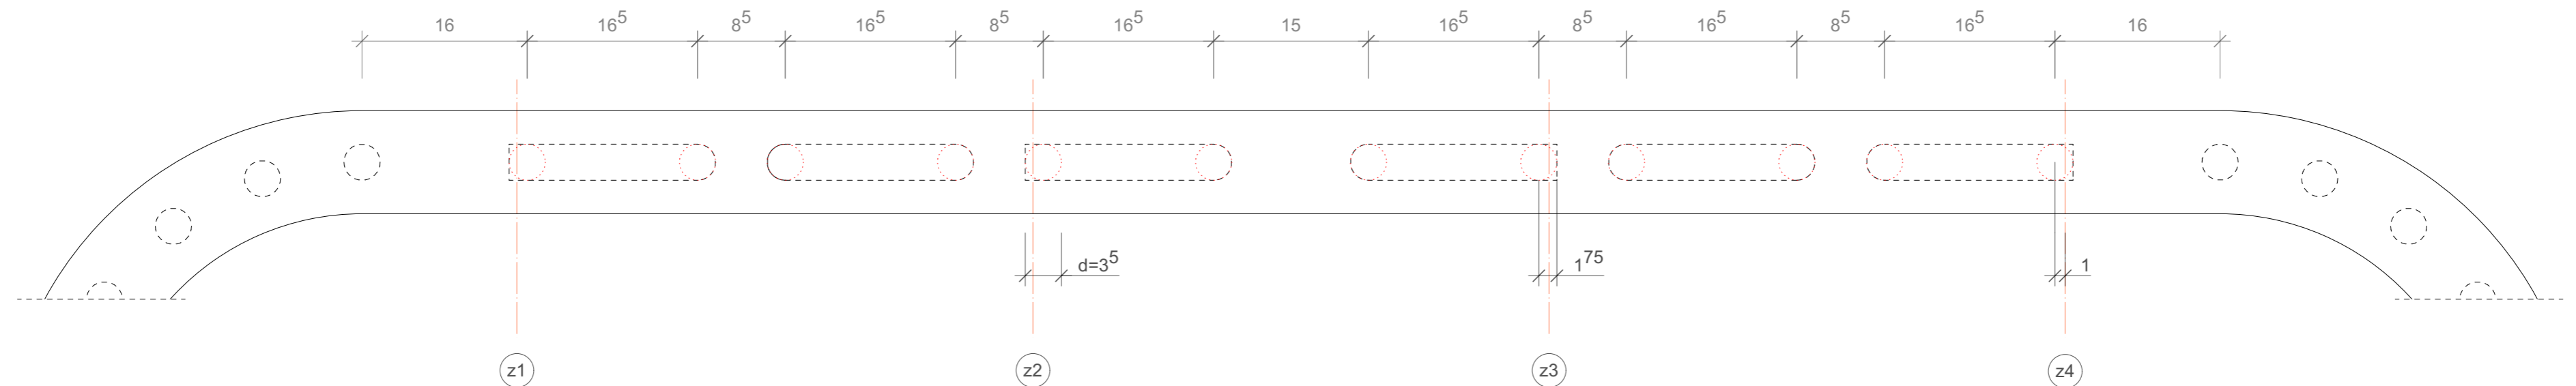

Übersicht A (o) M 1:10

Detail 1 Winkel Decke/Wand M 1:5

Detail 2 Aussparungen/Verbindungs-löcher M 1:5

A (o)

Pl.Nr.: K-002
Anzahl der identischen zu produzierenden A (o) Bauteile: 4x

- A (o) Rahmen A4
- A (o) Rahmen A3
- A (o) Rahmen A2
- A (o) Rahmen A1

Projekt Titel: Wohnkapsel
Planinhalt: Bauteil A (o)
Planart: Konstruktions-
zeichnung
Pl. Nr.: K-002
Version: 04
Datum: 28.09.21
Maßstab: 1:10 & D1,D2: 1:5
Plangröße: A2
File: Ao_k002_v04_A2_280921
Gez.: B, the MoM studio