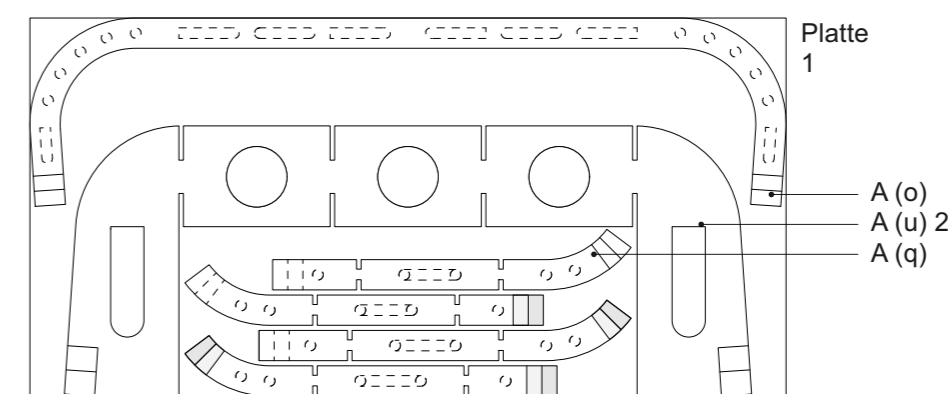

Übersicht A (o) M 1:10

Detail 1 Winkel Decke/Wand M 1:5

Detail 2 Aussparungen/Verbindungs-löcher M 1:5

A (o)

Pl.Nr.: K-002
Anzahl der identischen zu produzierenden A (o) Bauteile: 4x

- A (o) Rahmen A4
- A (o) Rahmen A3
- A (o) Rahmen A2
- A (o) Rahmen A1

Projekt Titel: Wohnkapsel
Planinhalt: Bauteil A (o)
Planart: Konstruktions-
zeichnung
Pl. Nr.: K-002
Version: 04
Datum: 28.09.21
Maßstab: 1:10 & D1,D2: 1:5
Plangröße: A2
File: Ao_k002_v04_A2_280921
Gez.: B, the MoM studio