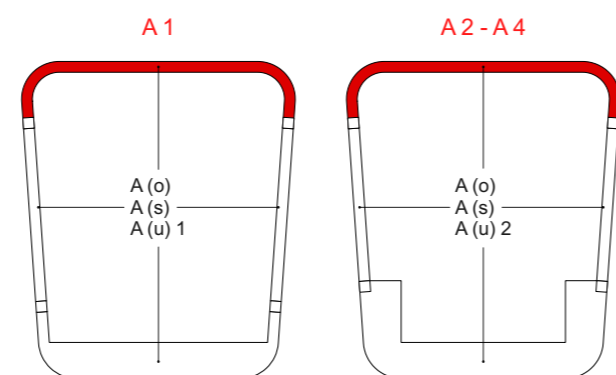

Übersicht A (o) M 1:10

Detail 1 Winkel Decke/Wand M 1:5

Detail 2 Aussparungen/Verbindungs-löcher M 1:5

A (o)

Pl.Nr.: K-002
Anzahl der identischen zu produzierenden A (o) Bauteile: 4x

- A (o) Rahmen A4
- A (o) Rahmen A3
- A (o) Rahmen A2
- A (o) Rahmen A1

Projekt Titel: Wohnkapsel
Planinhalt: Bauteil A (o)
Planart: Konstruktions-
zeichnung
Pl. Nr.: K-002
Version: 04
Datum: 28.09.21
Maßstab: 1:10 & D1,D2: 1:5
Plangröße: A2
File: Ao_k002_v04_A2_280921
Gez.: B, the MoM studio