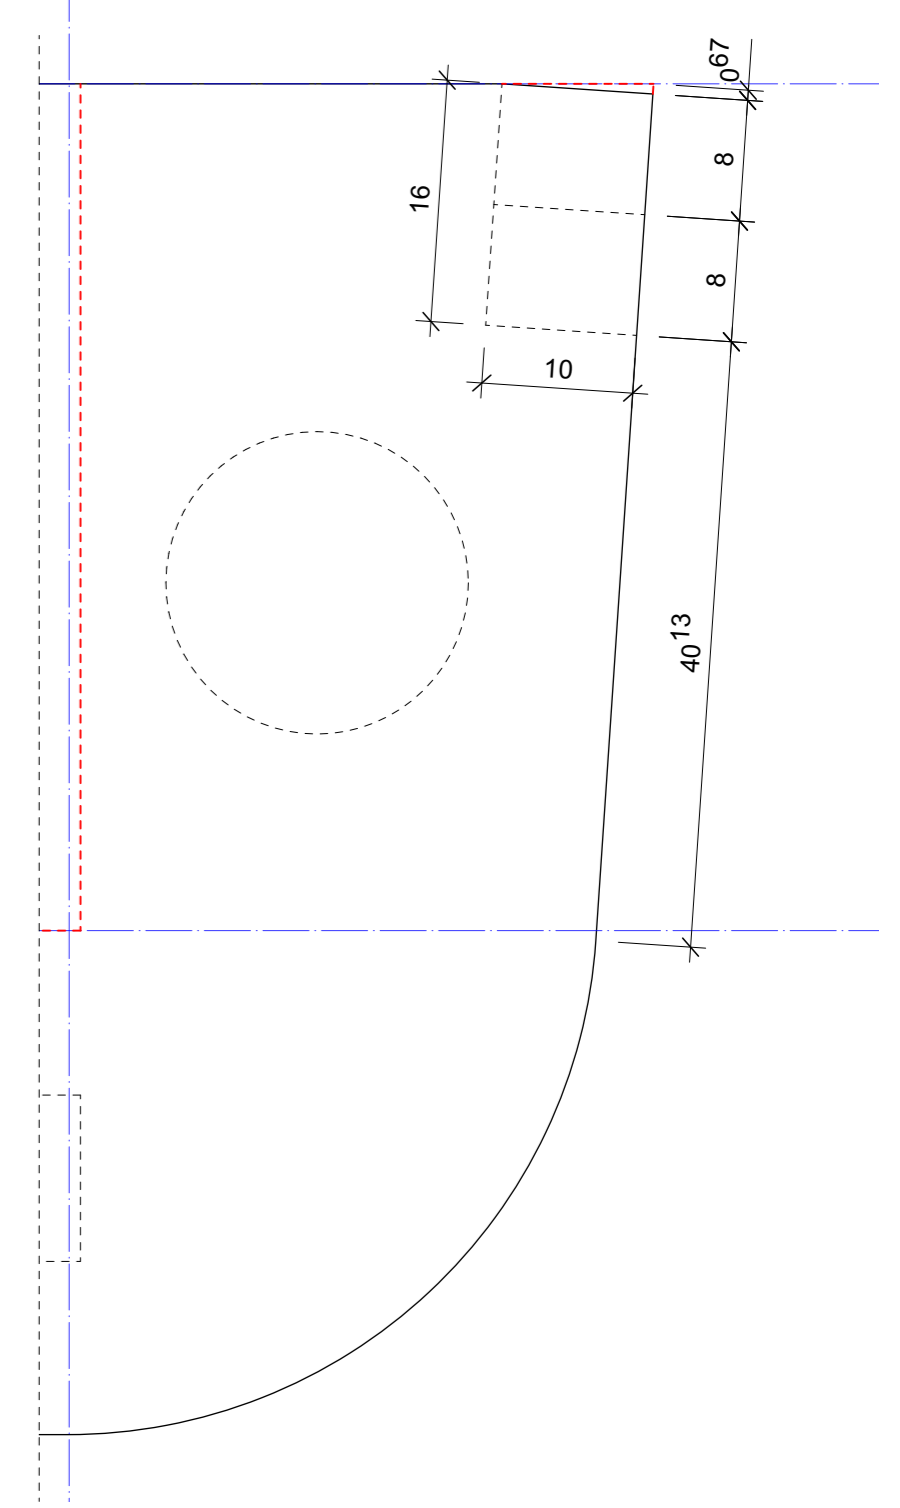

Übersicht B (u) M 1:5

Detail 1 Anschluss Überplattung B (u) & A (u) 1 M 1:5

Detail 1 Anschluss Überplattung B (u) M 1:5

Detail 3 Aussparungen B (u) (Verbindungen zu A (u) 1-3 M 1:5

B (u)

Pl.Nr.: K-004
Anzahl der identischen zu produzierenden Bauteile:
B (u) : 4x

Projekt Titel: Wohnkapsel
Planinhalt: Bauteil B (u)
Planart: Konstruktionszeichnung
Pl. Nr.: K-004
Version: 03
Datum: 28.09.21
Maßstab: 1:10; Detail 1-3: 1:5
Plangröße: A2
File: Bu_k004_v03_A2_280921
Gez.: B, the MoM studio