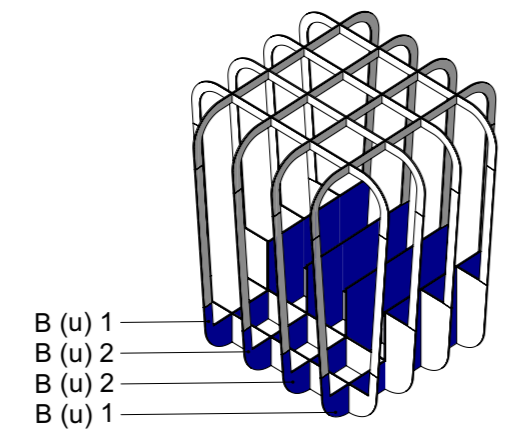

Übersicht B (u) M 1:5

Detail 1 Anschluss Überplattung B (u) & A (u) 1 M 1:5

Detail 1 Anschluss Überplattung B (u) M 1:5

Detail 3 Aussparungen B (u) (Verbindungen zu A (u) 1-3 M 1:5

B (u)

Pl.Nr.: K-004
Anzahl der identischen zu produzierenden Bauteile:
B (u) : 4x

Projekt Titel: Wohnkapsel
Planinhalt: Bauteil B (u)
Planart: Konstruktionszeichnung
Pl. Nr.: K-004
Version: 03
Datum: 28.09.21
Maßstab: 1:10; Detail 1-3: 1:5
Plangröße: A2
File: Bu_k004_v03_A2_280921
Gez.: B, the MoM studio