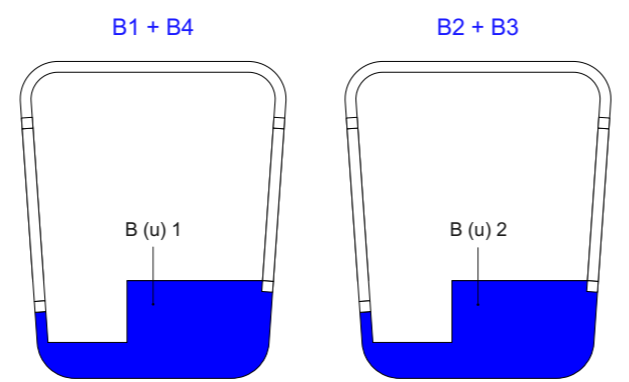

Übersicht B (u) M 1:5

Detail 1 Anschluss Überplattung B (u) & A (u) 1 M 1:5

Detail 1 Anschluss Überplattung B (u) M 1:5

Detail 3 Aussparungen B (u) (Verbindungen zu A (u) 1-3 M 1:5

B (u)

Pl.Nr.: K-004
Anzahl der identischen zu produzierenden Bauteile:
B (u) : 4x

Projekt Titel: Wohnkapsel
Planinhalt: Bauteil B (u)
Planart: Konstruktionszeichnung
Pl. Nr.: K-004
Version: 03
Datum: 28.09.21
Maßstab: 1:10; Detail 1-3: 1:5
Plangröße: A2
File: Bu_k004_v03_A2_280921
Gez.: B, the MoM studio