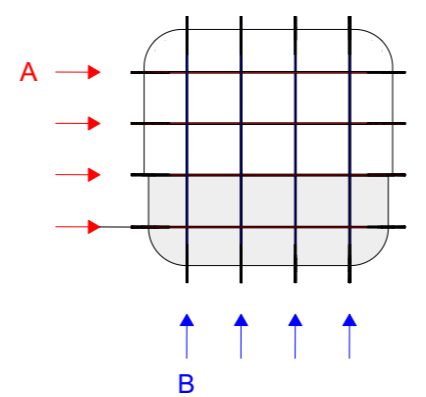

Übersicht B (u) M 1:5

Detail 1 Anschluss Überplattung B (u) & A (u) 1 M 1:5

Detail 1 Anschluss Überplattung B (u) M 1:5

Detail 3 Aussparungen B (u) (Verbindungen zu A (u) 1-3 M 1:5

B (u)

Pl.Nr.: K-004
Anzahl der identischen zu produzierenden Bauteile:
B (u) : 4x

Projekt Titel: Wohnkapsel
Planinhalt: Bauteil B (u)
Planart: Konstruktionszeichnung
Pl. Nr.: K-004
Version: 03
Datum: 28.09.21
Maßstab: 1:10; Detail 1-3: 1:5
Plangröße: A2
File: Bu_k004_v03_A2_280921
Gez.: B, the MoM studio