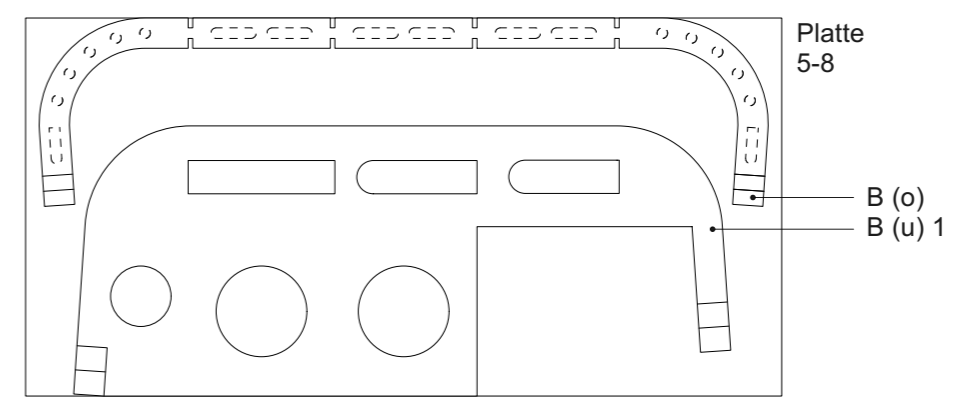

Übersicht B (u) M 1:5

Detail 1 Anschluss Überplattung B (u) & A (u) 1 M 1:5

Detail 1 Anschluss Überplattung B (u) M 1:5

Detail 3 Aussparungen B (u) (Verbindungen zu A (u) 1-3 M 1:5

B (u)

Pl.Nr.: K-004
Anzahl der identischen zu produzierenden Bauteile:
B (u) : 4x

Projekt Titel: Wohnkapsel
Planinhalt: Bauteil B (u)
Planart: Konstruktionszeichnung
Pl. Nr.: K-004
Version: 03
Datum: 28.09.21
Maßstab: 1:10; Detail 1-3: 1:5
Plangröße: A2
File: Bu_k004_v03_A2_280921
Gez.: B, the MoM studio