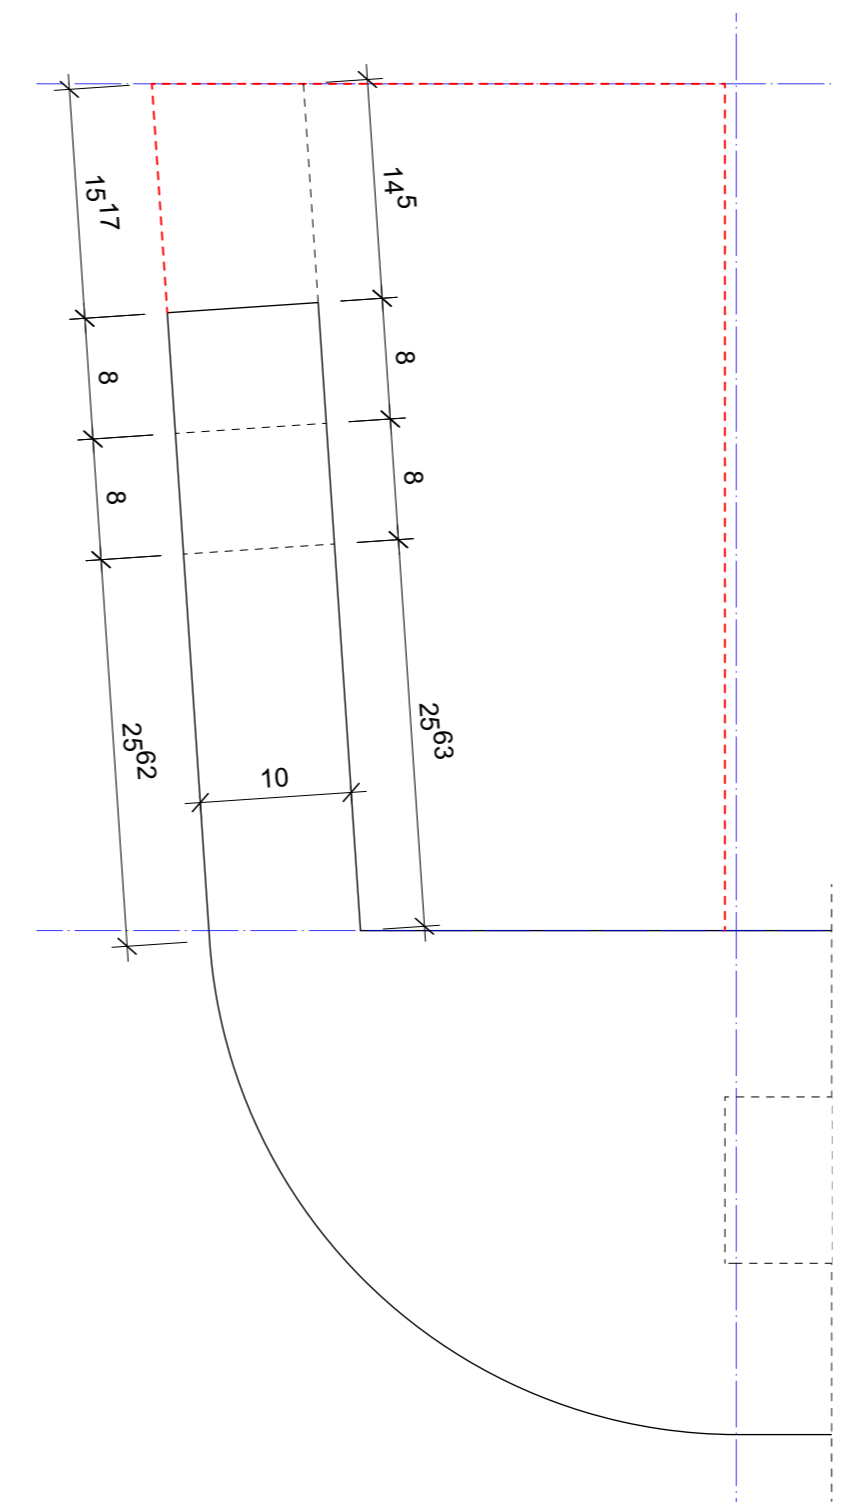

Übersicht B (u) M 1:5

Detail 1 Anschluss Überplattung B (u) & A (u) 1 M 1:5

Detail 1 Anschluss Überplattung B (u) M 1:5

Detail 3 Aussparungen B (u) (Verbindungen zu A (u) 1-3 M 1:5

B (u)

Pl.Nr.: K-004
Anzahl der identischen zu produzierenden Bauteile:
B (u) : 4x

Projekt Titel: Wohnkapsel
Planinhalt: Bauteil B (u)
Planart: Konstruktionszeichnung
Pl. Nr.: K-004
Version: 03
Datum: 28.09.21
Maßstab: 1:10; Detail 1-3: 1:5
Plangröße: A2
File: Bu_k004_v03_A2_280921
Gez.: B, the MoM studio