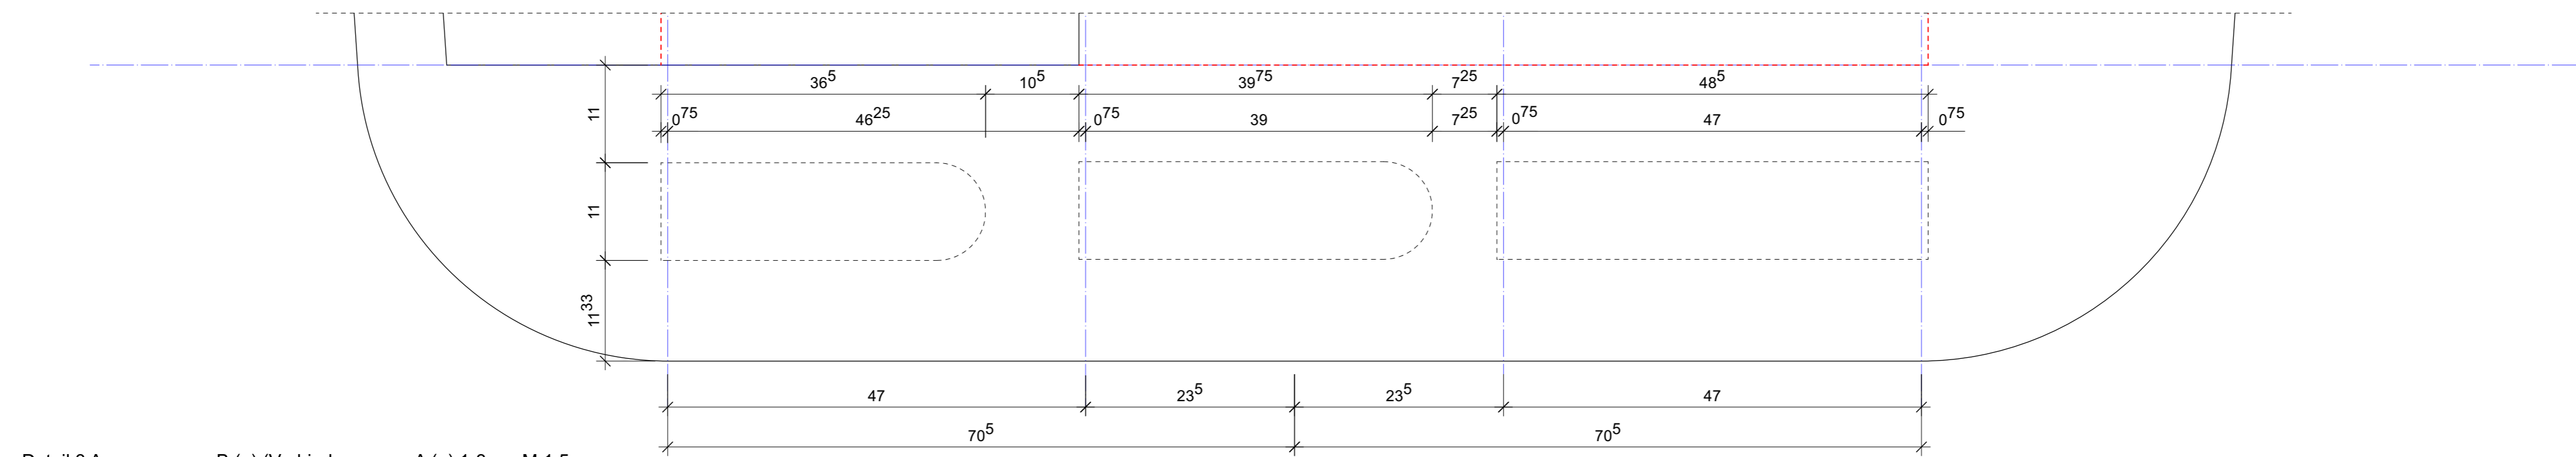

Übersicht B (u) M 1:5

Detail 1 Anschluss Überplattung B (u) & A (u) 1 M 1:5

Detail 1 Anschluss Überplattung B (u) M 1:5

Detail 3 Aussparungen B (u) (Verbindungen zu A (u) 1-3 M 1:5

B (u)

Pl.Nr.: K-004
Anzahl der identischen zu produzierenden Bauteile:
B (u) : 4x

Projekt Titel: Wohnkapsel
Planinhalt: Bauteil B (u)
Planart: Konstruktionszeichnung
Pl. Nr.: K-004
Version: 03
Datum: 28.09.21
Maßstab: 1:10; Detail 1-3: 1:5
Plangröße: A2
File: Bu_k004_v03_A2_280921
Gez.: B, the MoM studio